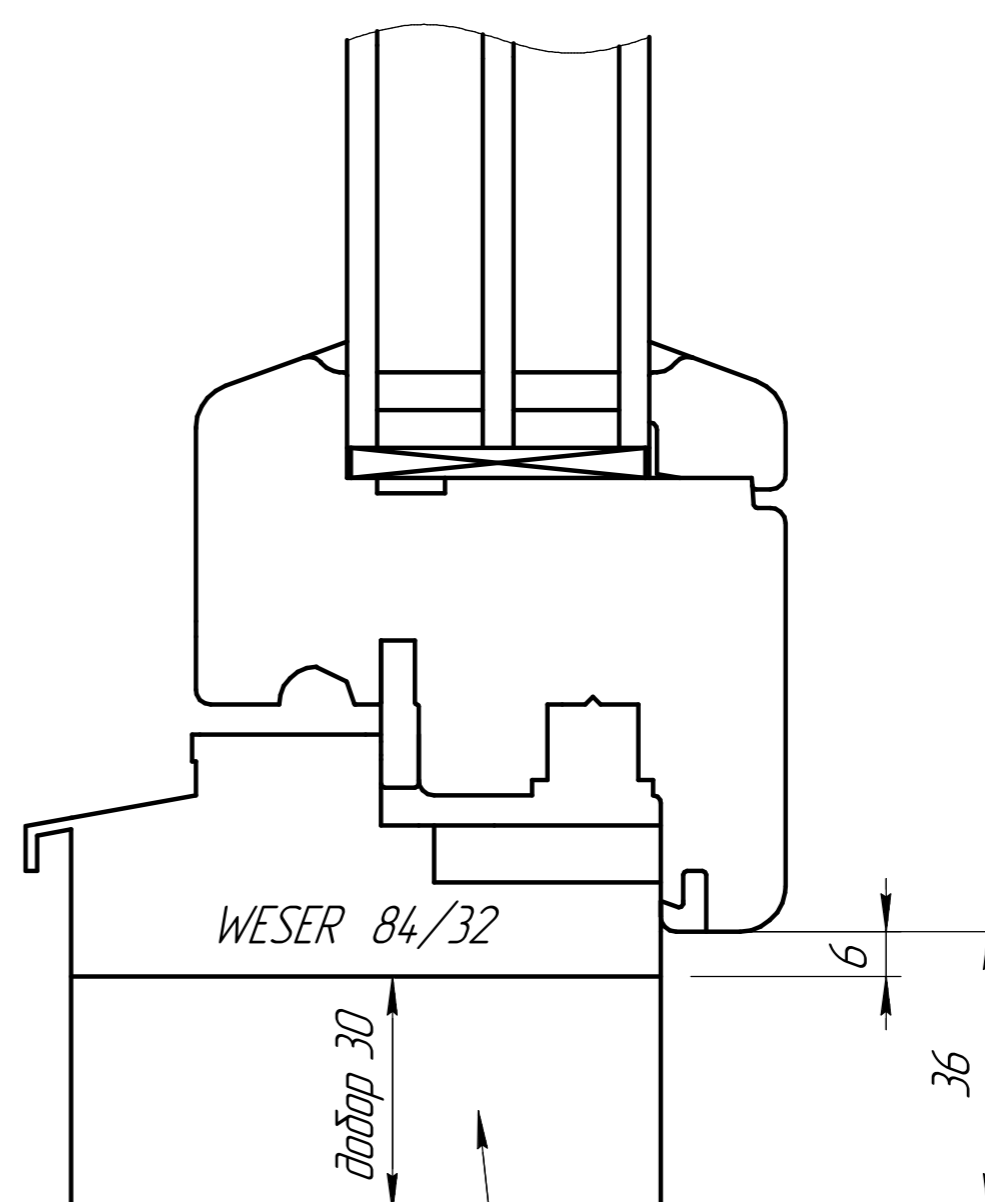

*Стандартное исполнение
Профиль 78 мм*

Порог "Концепт"

Узел без резинины

Узел с алюминиевым порогом

*Любая высота от 18 и выше
по вашему желанию*