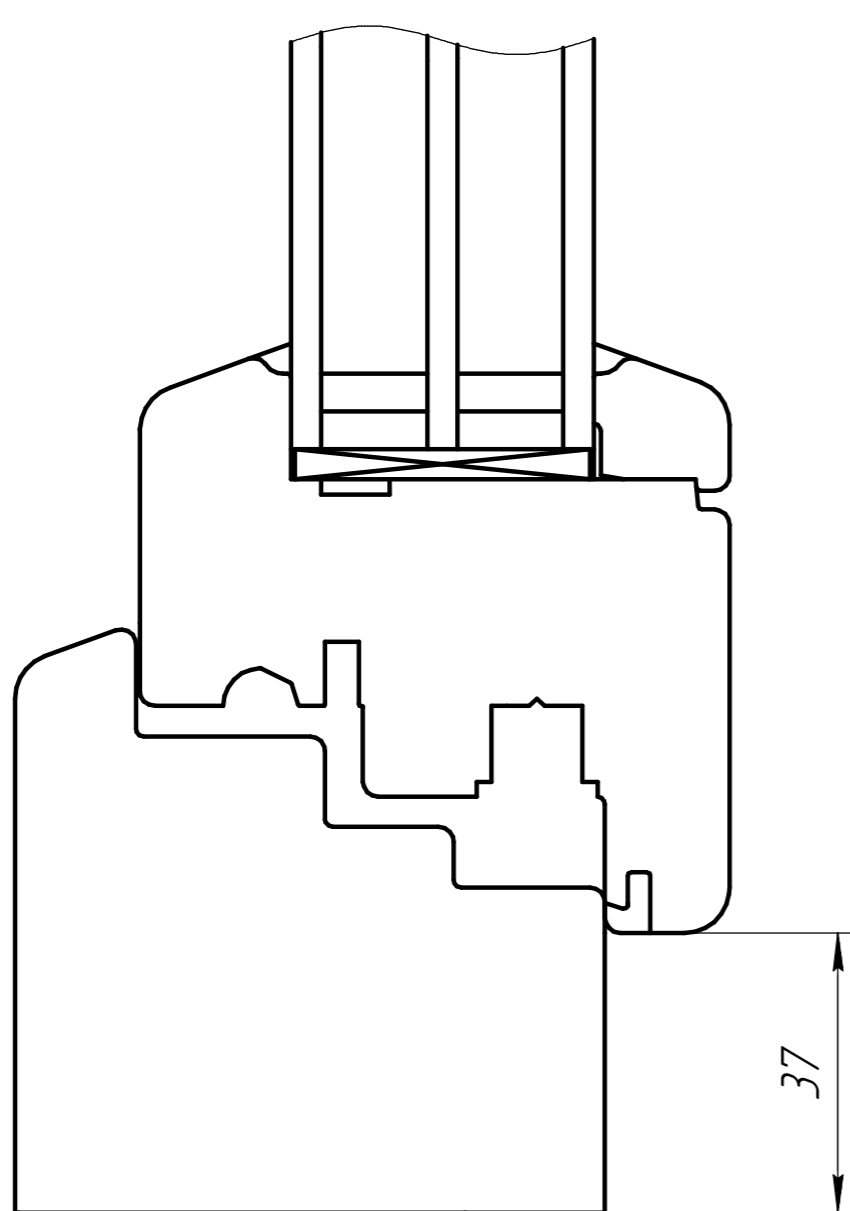

*Стандартное исполнение
Профиль 78 мм*

Порог "Концепт"

Узел без резинины

Узел с алюминиевым порогом

*Любая высота от 18 и выше
по вашему желанию*