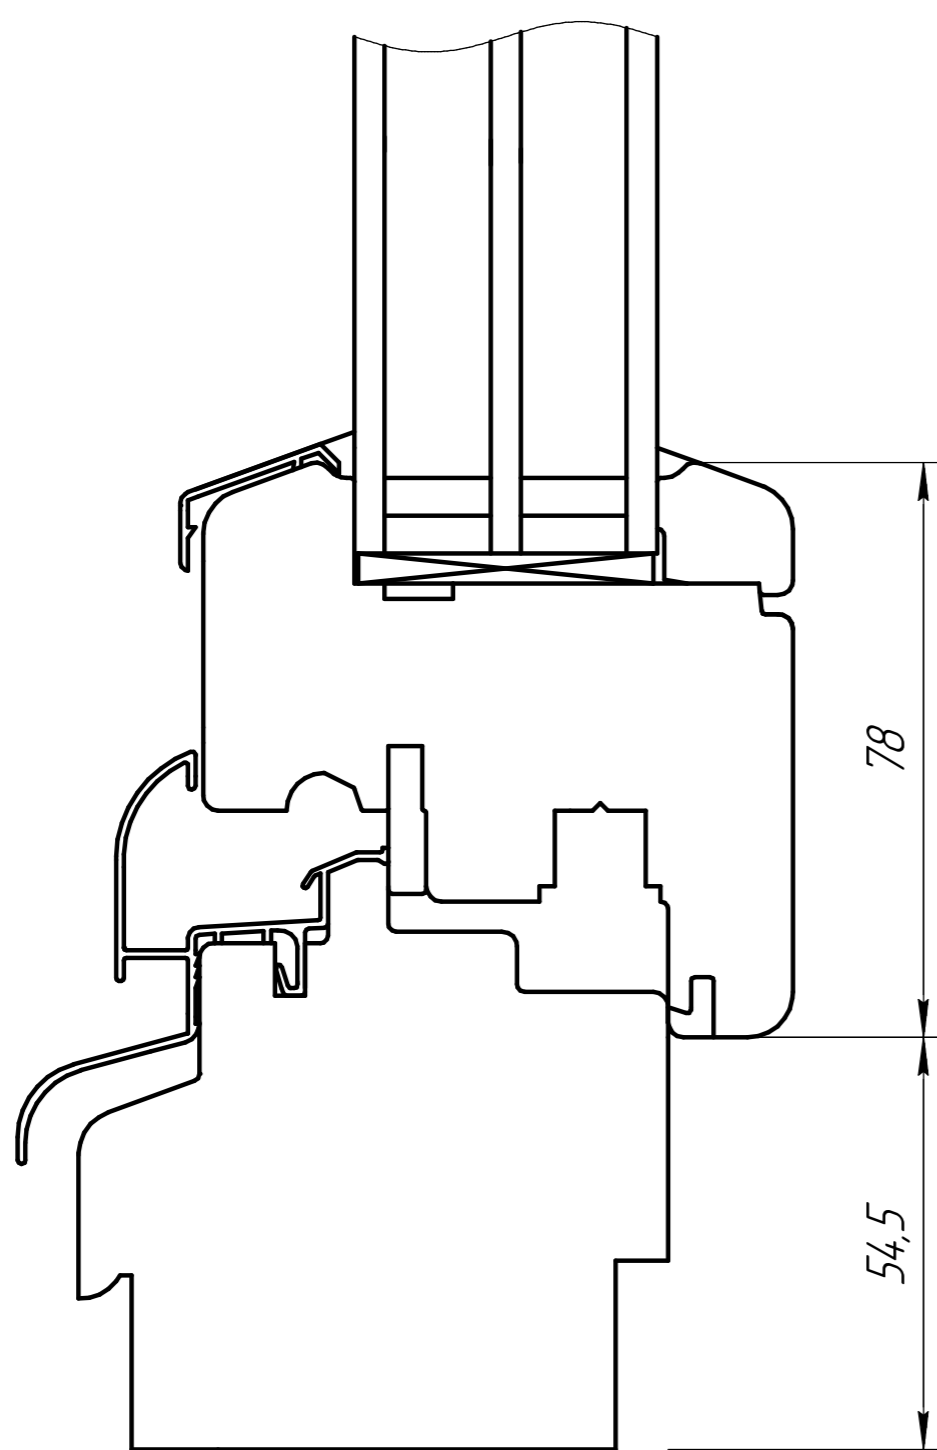

*Стандартное исполнение
Профиль 78 мм*

Порог "Концепт"

Узел без резинины

Узел с алюминиевым порогом

*Любая высота от 18 и выше
по вашему желанию*