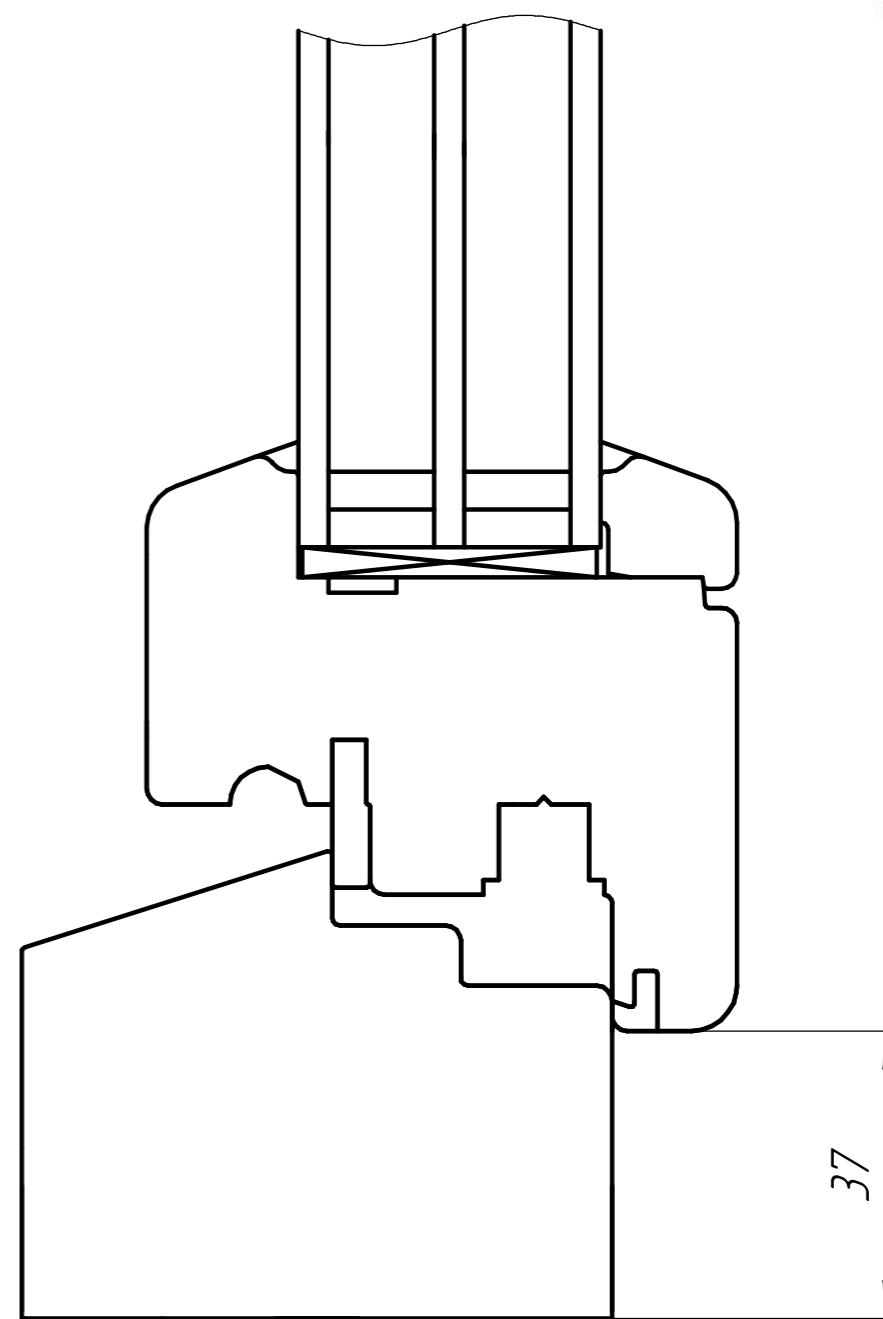

*Стандартное исполнение
Профиль 78 мм*

Порог "Концепт"

Узел без резинины

Узел с алюминиевым порогом

*Любая высота от 18 и выше
по вашему желанию*