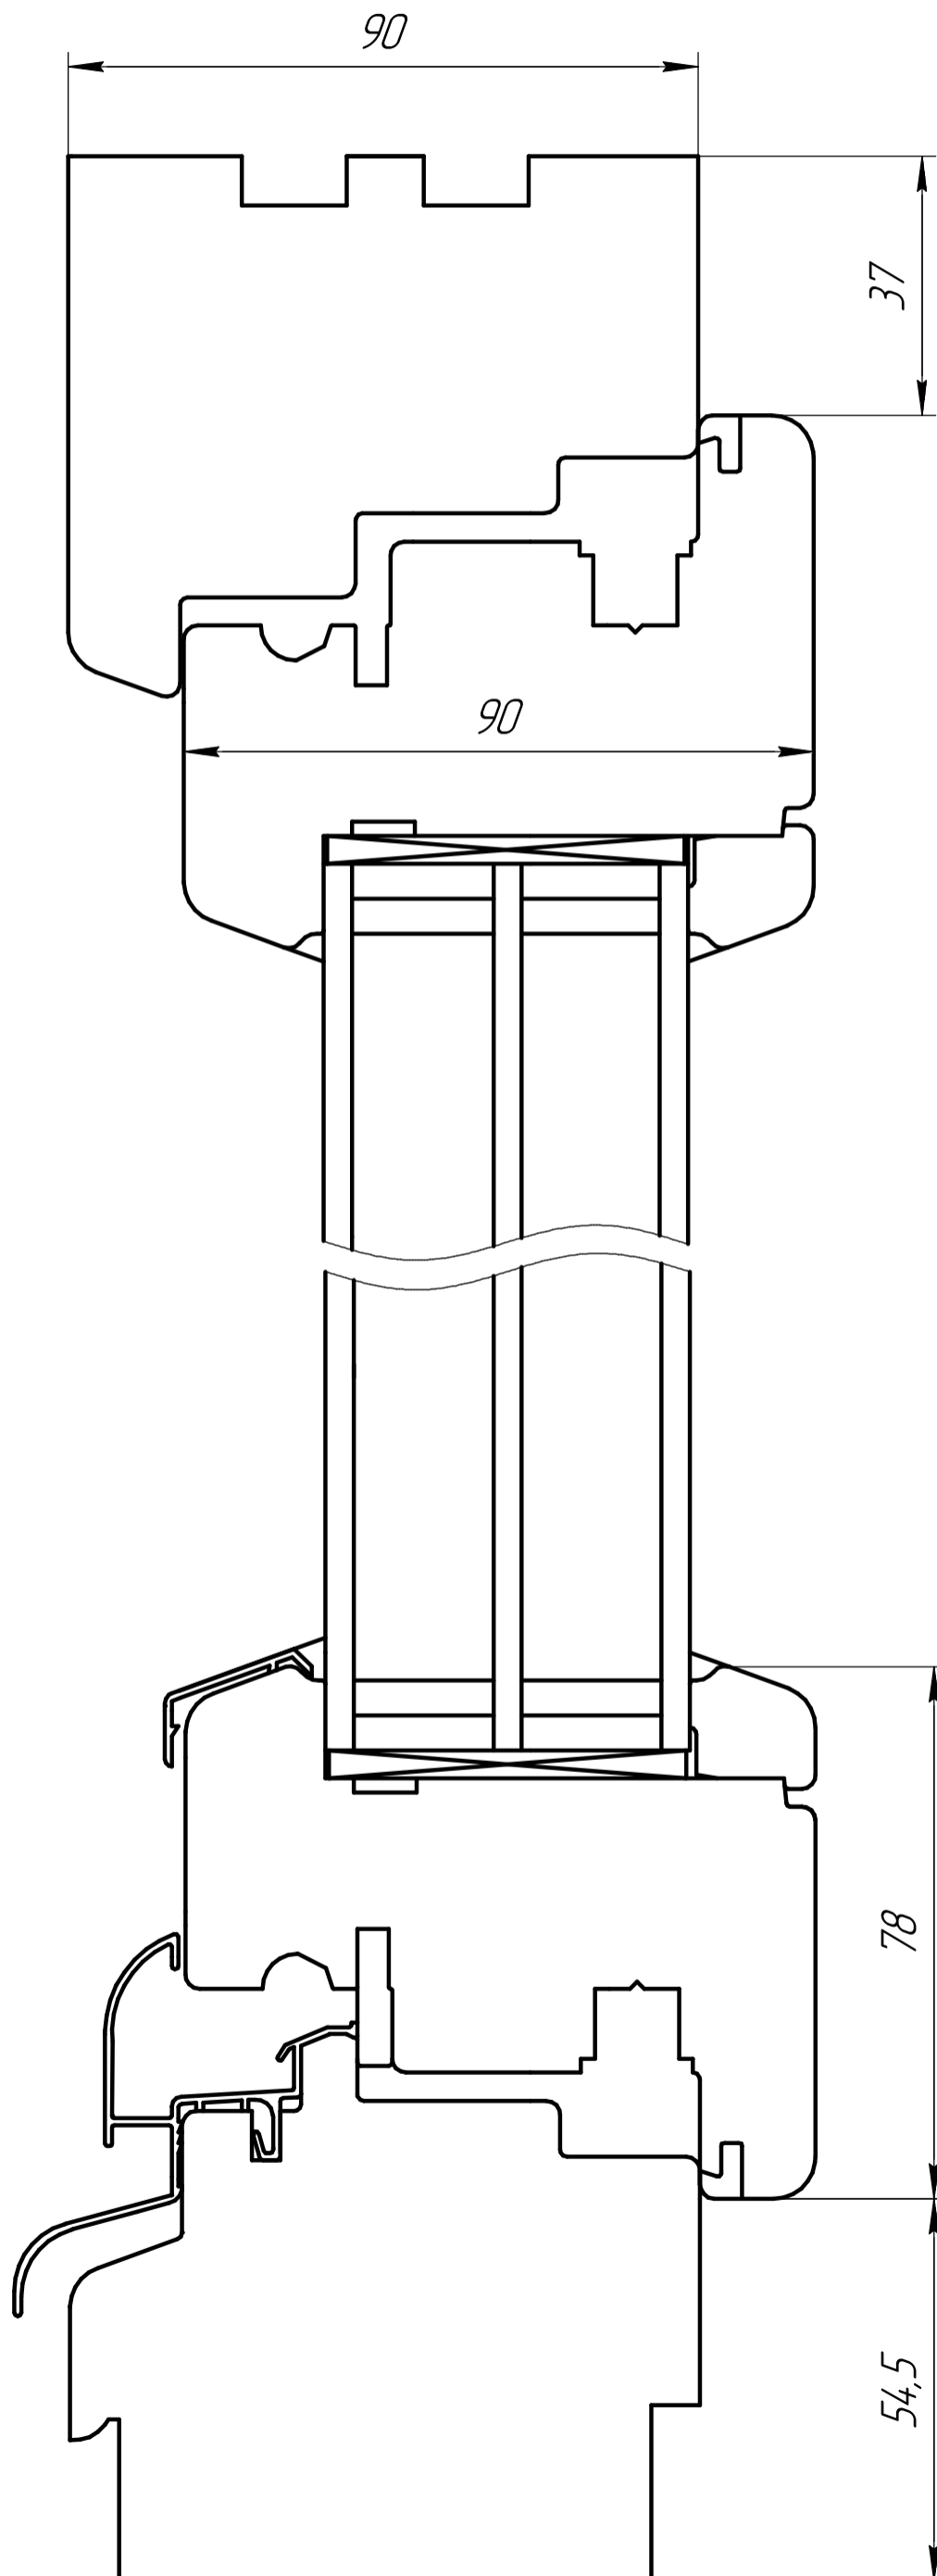

Стандартное исполнение
Профиль 90 мм

FUTURA

NATURAL WOOD WINDOWS SYSTEM

www.futura.by sale@futura.by