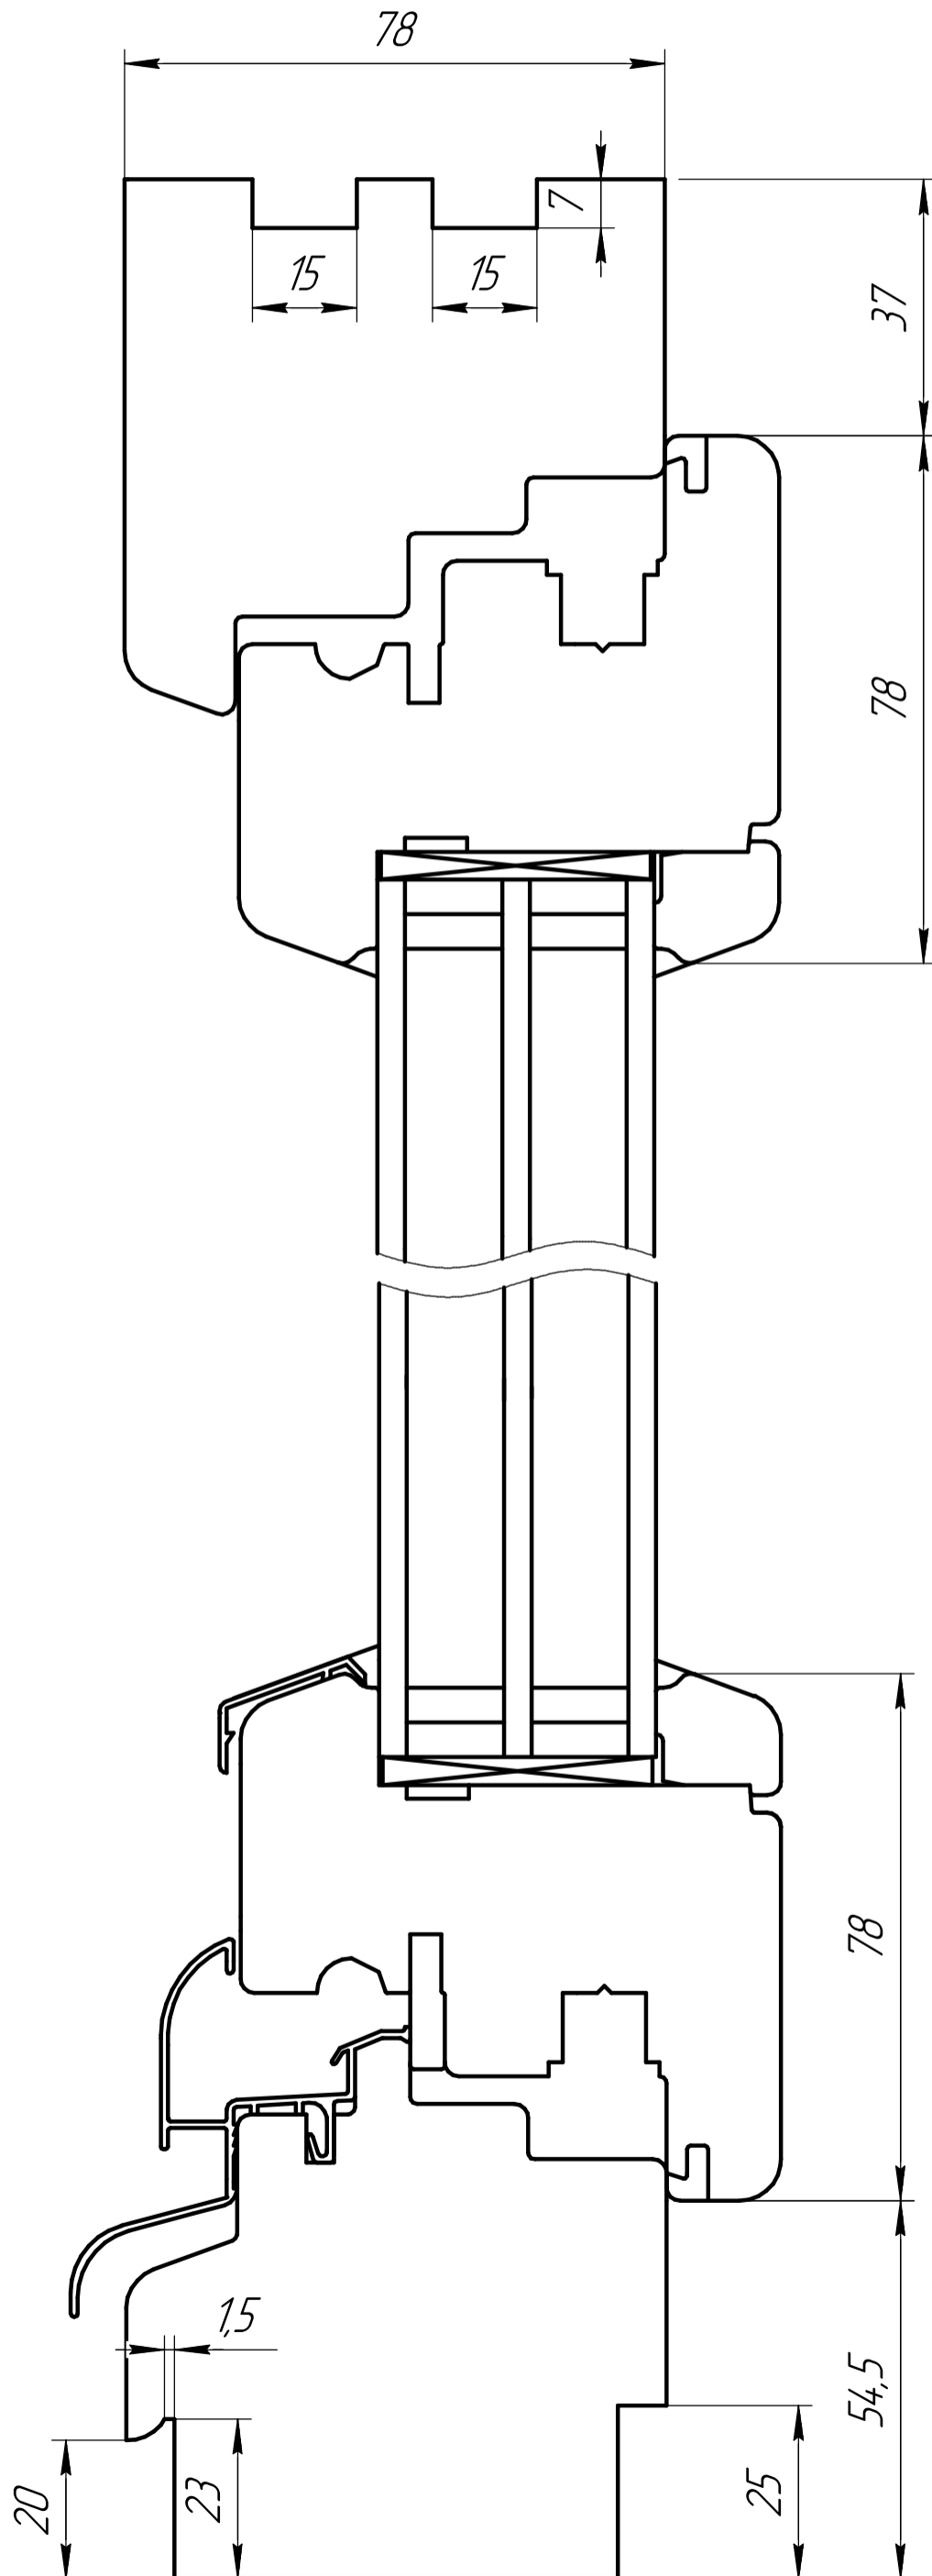

Стандартное исполнение
Профиль 78 мм

FUTURA

NATURAL WOOD WINDOWS SYSTEM

www.futura.by sale@futura.by